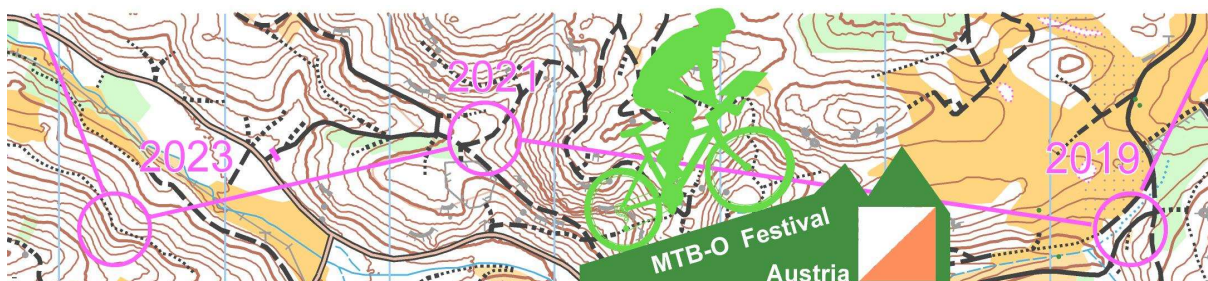

Předpis: viz. Rozpis z 23. června 2019

ROZPIS Závod Českého poháru MTBO & Mistrovství Rakouska

Pořadatel: OLZ UNION Waldviertel + Orienteering Klosterneuburg + OLG STRÖCK Vídeň

Datum: 23. června 2019 závod Českého poháru na klasické trati